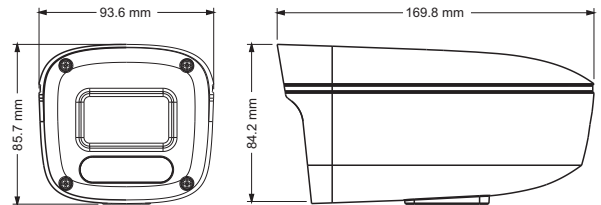

## 技术参数

型号 / 参数	TD-9445S4L
<b>摄像机</b>	
图像传感器	1/3"CMOS
图像尺寸	2560 × 1440
电子快门	1 / 3 秒 ~ 1/100000 秒
光圈类型	固定光圈
最低照度	彩色: 0.03 lux @ F1.6, AGC ON; 黑白: 0 lux with IR
信噪比	≥50dB
镜头	3.6mm@F1.6, 水平视场角: 78.3°; 垂直视场角: 42.3°; 对角线视场角: 93.3° 6mm@F1.6, 水平视场角: 49°; 垂直视场角: 26°; 对角线视场角: 57° 8mm@F2.0, 水平视场角: 37°; 垂直视场角: 21°; 对角线视场角: 42°
镜头接口	M12
日夜模式	ICR 红外滤光片式
宽动态范围	数字宽动态
背光补偿	支持
强光抑制	支持
去雾	不支持
数字降噪	支持
<b>图像</b>	
视频压缩格式	主码流: H.265 / H.264 子码流/第三码流: H.265 / H.264 / MJPEG
H.265 压缩标准	Main Profile@Leve4.1 High Tier
分辨率	4MP (2560 × 1440), 3MP (2304 × 1296), 1080P (1920 × 1080), 720P (1280 × 720), D1, 480 × 240, CIF
主码流帧率	60Hz: 4MP/3MP/1080P/720P(1~30fps); 50Hz: 4MP/3MP/1080P/720P(1~25fps)
子码流帧率	60Hz: 720P/D1/CIF (1~30fps); 50Hz: 720P/D1/CIF (1~25fps)
第三码流帧率	60Hz: D1/480 × 240/CIF (1~30fps); 50Hz: D1/480 × 240/CIF (1~25fps)
压缩传输码率	64 Kbps ~ 8Mbps
编码方式	VBR / CBR
画质	VBR 条件下五档可调, CBR 条件下可任意
图像设置	感兴趣区域、亮度、色度、饱和度、对比度、宽动态、锐化、图像镜像、图像翻转、降噪、抗闪 (均可通过 Web 和客户端进行调节)
感兴趣区域	支持每个码流感兴趣区域独立配置
<b>功能</b>	
远程监控	Web 浏览器/ TVT NVR/NVMS2.X/ 手机 APP
Web 浏览器	IE 11 (带插件)/Chrome89.0+/Edge89.0+/Firefox87.0+/Safari14.0+
客户端连接数	最多支持 3 个用户同时在线观看, 支持多码流实时传输
网络协议	UDP, IPv4, IPv6, DHCP, NTP, RTSP, RTP, RTCP, PPPoE, DDNS, SMTP, FTP, 802.1x, SNMP, UPnP, HTTP, HTTPS, QoS
网络安全	视频加密, 固件加密, 配置加密, digest, HTTPS 加密, 账户锁定, IP 地址过滤, 802.1x
接口协议	ONVIF, GB-T / 28181 - 2016, GA/T1400
存储	网络远程存储
智能报警	移动侦测
智能事件	视频异常侦测 (场景变更、视频模糊、视频偏色), 越界侦测, 区域入侵侦测, 物品看护
通用功能	水印技术、视频遮挡、心跳、走廊模式
PoE 供电	可选支持, IEEE802.3 af
红外夜视距离	20 ~ 30 m
防水等级	IP 67
<b>接口</b>	
网络接口	RJ45
音频	不支持

## 外形尺寸